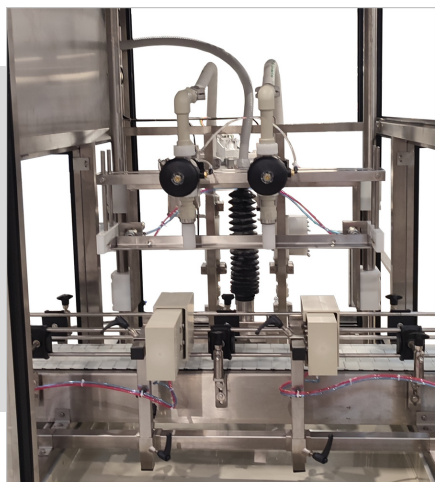

REPLISSAGE - VISSAGE - ETIQUETAGE

REPLISSEUSE LINÉAIRE  
AUTOMATIQUE ECOPIIL

# REPLISSEUSE LINÉAIRE AUTOMATIQUE ECOFIL

2 becs de remplissage corrosifs

Remplisseuse 1 tête

Bec de remplissage

## CARACTERISTIQUES

- Structure en Inox 304L
- Débitmètres volumétriques, électromagnétiques, massiques
- Ecran tactile couleur 7"
- Gestion de 50 recettes via une IHM ergonomique
- Cadence : jusque 1200 bouteilles/heure
- Machine non évolutive

## SOUPLESSE D'UTILISATION

- Pour le remplissage de contenants de 50 ml à 30 l
- Machine équipée de 1 ou 2 têtes de remplissage
- Changement de format rapide et sans outillage