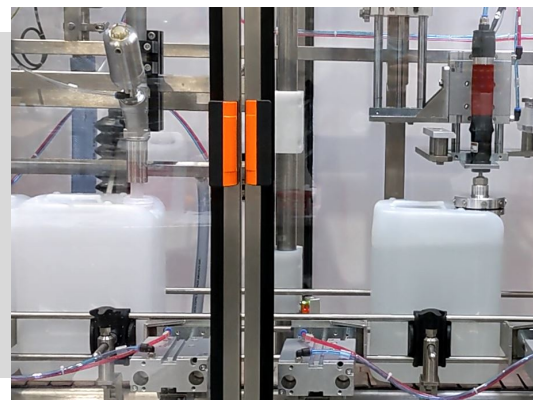

REPLISSAGE - VISSAGE - ETIQUETAGE

**MONOBLOC AUTOMATIQUE  
LINÉAIRE**

# MONOBLOC AUTOMATIQUE LINÉAIRE

Tête de vissage brushless

Ecran tactile couleur 15"

Remplissage vissage

## CARACTERISTIQUES

- Structure en Inox 304L
- Remplisseuse équipée de débitmètres volumétriques, électromagnétiques ou massiques ou pompes peristaltiques
- Gestion par écran tactile couleur 15"
- Programmation jusqu'à 200 recettes
- Gestion du couple de serrage de la visseuse par moteur Brushless
- Alimentation automatique des bouchons