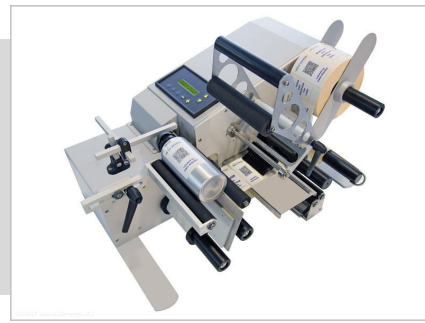

REPLISSAGE - VISSAGE - ETIQUETAGE

**ETIQUETEUSE SEMI-
AUTOMATIQUE DWR ROUND**

ETIQUETEUSE SEMI-AUTOMATIQUE DWR ROUND

Marqueur jet d'encre

Ecran LCD

Etiqueteuse sans codeur

CARACTERISTIQUES

- Pour étiquettes jusque 200 mm de large
- Diamètre maximum bobine étiquette 300 mm
- Ecran LCD 2 lignes et 7 touches fonction
- Photocellule à fourche avec lecture de la transparence
- Capteur à ultrasons pour lecture de l'épaisseur des étiquettes transparentes
- Poids : 36kg

SOUPLESSE D'UTILISATION

- Pour les contenants de 20 à 130 mm de diamètre
- Programmation jusqu'à 40 programmes de travail
- Changement de format très rapide

CADENCES

- Jusqu'à environ 900 flacons/heure

OPTIONS

- Marqueur jet d'encre pour écriture de données de votre choix

DIMENSIONS

*Dimensions sujettes à modifications en fonction des options retenues