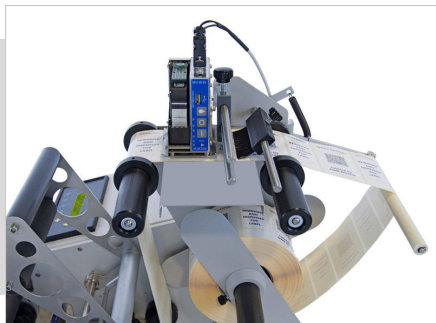

REPLISSAGE - VISSAGE - ETIQUETAGE

**ETIQUETEUSE SEMI-
AUTOMATIQUE DWR ROUND**

ETIQUETEUSE SEMI-AUTOMATIQUE DWR ROUND

Marqueur jet d'encre

Ecran LCD

Etiqueteuse sans codeur

CARACTERISTIQUES

- Pour étiquettes jusque 200 mm de large
- Diamètre maximum bobine étiquette 300 mm
- Ecran LCD 2 lignes et 7 touches fonction
- Photocellule à fourche avec lecture de la transparence
- Capteur à ultrasons pour lecture de l'épaisseur des étiquettes transparentes
- Poids : 36kg

SOUPLESSE D'UTILISATION

- Pour les contenants de 20 à 130 mm de diamètre
- Programmation jusqu'à 40 programmes de travail
- Changement de format très rapide

CADENCES

- Jusqu'à environ 900 flacons/heure

OPTIONS

- Marqueur jet d'encre pour écriture de données de votre choix

DIMENSIONS

*Dimensions sujettes à modifications en fonction des options retenues