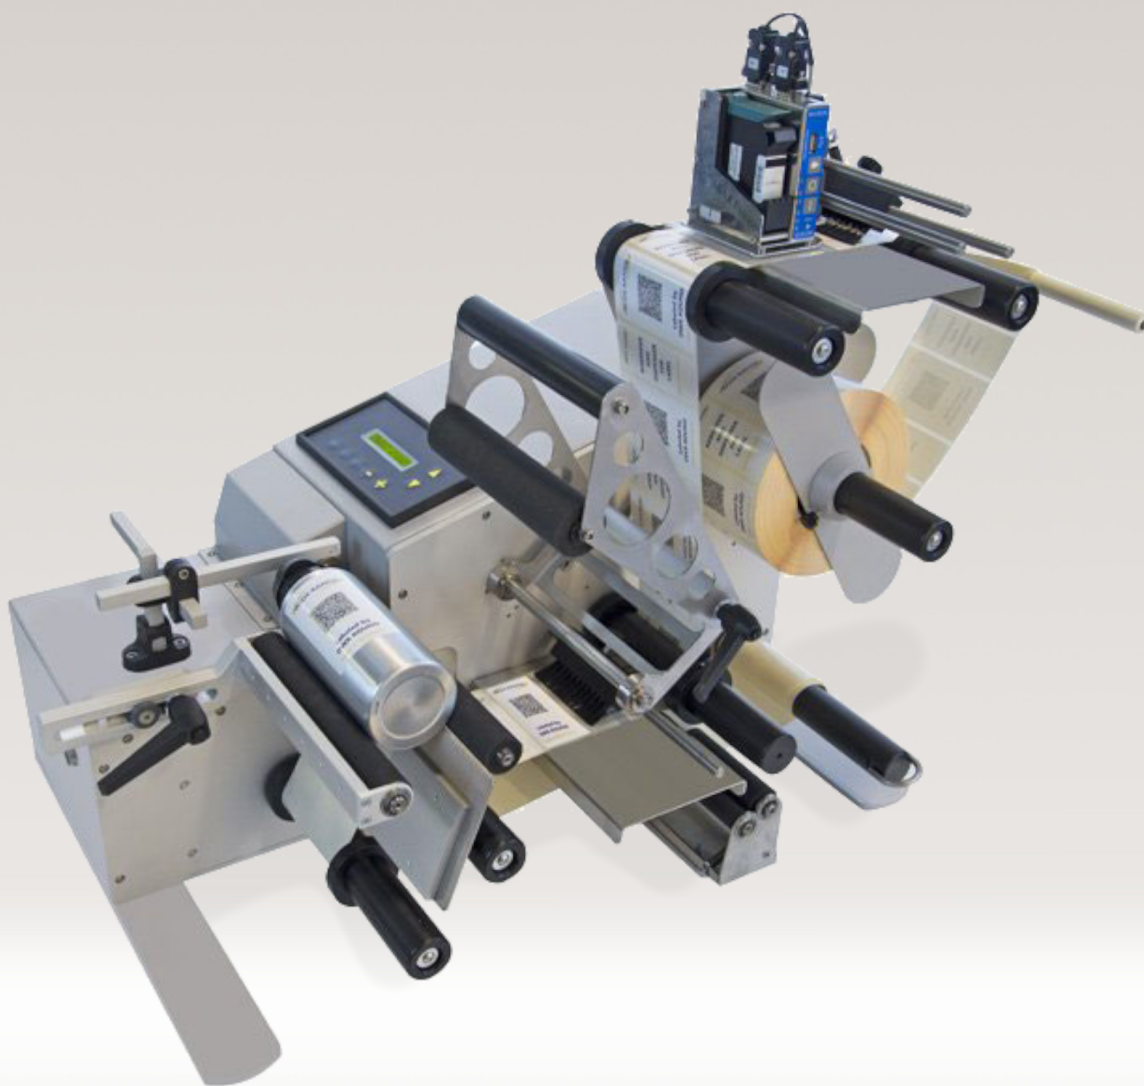

REPLISSAGE - VISSAGE - ETIQUETAGE

**ETIQUETEUSE SEMI-
AUTOMATIQUE DWR ROUND**

ETIQUETEUSE SEMI-AUTOMATIQUE DWR ROUND

Marqueur jet d'encre

Ecran LCD

Etiqueteuse sans codeur

CARACTERISTIQUES

- Pour étiquettes jusque 200 mm de large
- Diamètre maximum bobine étiquette 300 mm
- Ecran LCD 2 lignes et 7 touches fonction
- Photocellule à fourche avec lecture de la transparence
- Capteur à ultrasons pour lecture de l'épaisseur des étiquettes transparentes
- Poids : 36kg

SOUPLESSE D'UTILISATION

- Pour les contenants de 20 à 130 mm de diamètre
- Programmation jusqu'à 40 programmes de travail
- Changement de format très rapide

CADENCES

- Jusqu'à environ 900 flacons/heure

OPTIONS

- Marqueur jet d'encre pour écriture de données de votre choix

DIMENSIONS

*Dimensions sujettes à modifications en fonction des options retenues