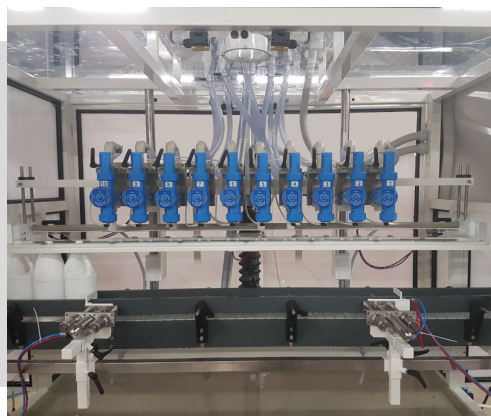

REPLISSAGE - VISSAGE - ETIQUETAGE

REPLISSEUSE LINÉAIRE
AUTOMATIQUE PREMIUM

REPLISSEUSE LINÉAIRE AUTOMATIQUE PREMIUM

Remplisseuse de liquides 10 têtes pour produits corrosifs

Ecran tactile couleur 10"

Becs de remplissage

CARACTERISTIQUES

- Débitmètres volumétriques, électromagnétiques, massiques
- Ecran tactile couleur 10"
- Télémaintenance
- Gestion de 200 recettes via une IHM ergonomique
- Cadence : jusque 5000 bouteilles/heure

SOUPLESSE D'UTILISATION

- Pour le remplissage de contenants de 50 ml à 30 l
- Machine équipée de 2 à 10 têtes de remplissage
- Changement de format rapide et sans outillage
- Recettes de nettoyage en fonction des recettes produits